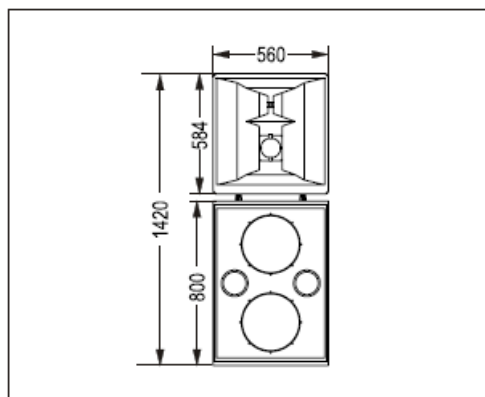

**Заэкранный акустическая система для кинотеатров CS3412A
Паспорт**

6. Габариты и способы монтажа