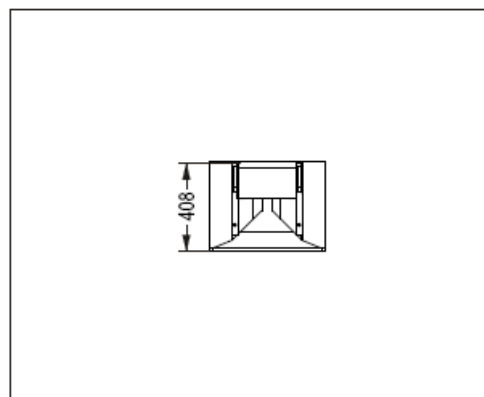

**Заэкранный акустическая система для кинотеатров CS3412A
Паспорт**

6. Габариты и способы монтажа