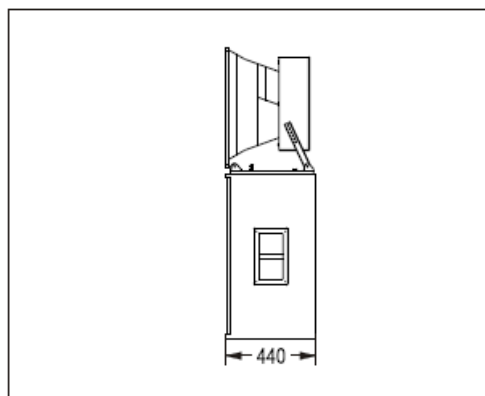

**Заэкранный акустическая система для кинотеатров CS3412A
Паспорт**

6. Габариты и способы монтажа